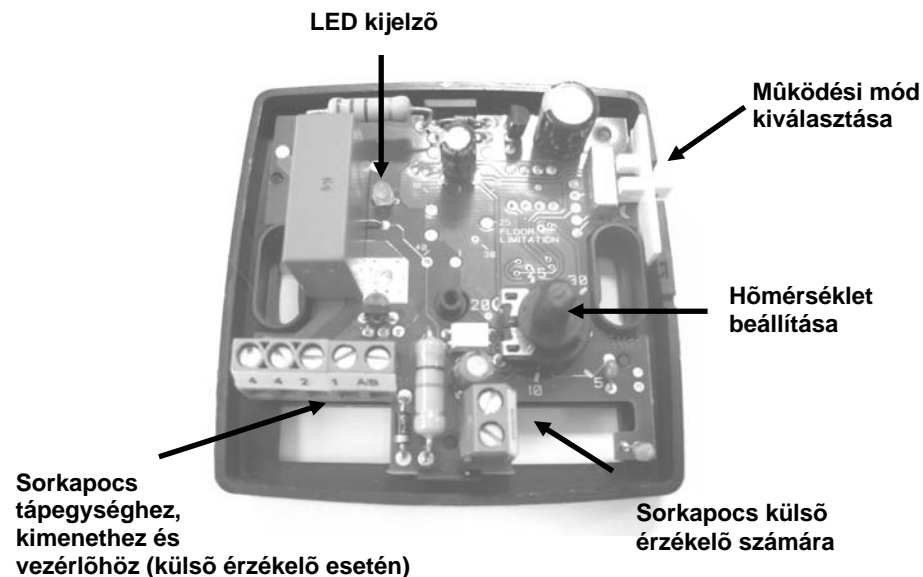

Elektronikus szobaterosztát padlöhőmérséklet érzékkelővel

Típusok: 230VAC ANO WFHT 012 (20121), 230VAC ANC WFHT 013 (20122)

Opcionális
külső érzékelő
(10K 25°C-on, 3 méter)

MŰKÖDÉSI LEÍRÁS

- Elektronikus szobaterosztát csökkentett / éjszakai üzemmóddal, szelepszegítők által vezérelt padlófűtéshez.
- A csatlakoztatott külső padlöhőmérséklet érzékelő kapcsolója által választhatunk komfort, csökkentett vagy időzített működést.
- A szobahőmérséklet beállítása belső érzékelő alapján.
- Lehetőség külső érzékelő (NTC 10K) általi működtetésre. A külső érzékelőt tápegység nélkül kell bekötni. Bekapcsoláskor a termosztát automatikusan felismeri az érzékelőt. (Külső érzékelő csatlakoztatásakor a rendszer azt fogja használni.)
- Hangtalan kapcsolás (triai kimenet). Közvetlenül a szelepszegítőkhez köthető (lásd a beszerelési rajzot), vagy a modulokból álló csatlakozó rendszerhez (ebben az esetben olvassa el a csatlakozó dobozokról szóló leírást).

LED KIJELZŐ

- PIROS:** - Belső érzékelő által vezérelt fűtés jelzése
- NARANCS:** - Külső érzékelő által vezérelt fűtés jelzése
- ZÖLD:** - Időzített működés (ha van padlöhőmérséklet érzékelő)

PIROS villogó jelzés:

- 0,5 másodpercenként => Belső érzékelő hibája
- 1 másodpercenként => Külső érzékelő hibája

MŰSZAKI JELLEMZŐK

Hőmérsékletmérési precizitás	0.1°C
Üzemi hőmérséklet	0°C - 50°C
Beállítható hőmérsékleti skála	5°C – 30°C
Szabályozási jellemzők	Statikus differenciál 0.5°K
Védettségi fokozat	II. oszt. - IP30
Tápfeszültség	230 VAC +/- 10%
Kimenet	TRIAK kimenet 230 VAC, max. 75 W (lehetséges max.15 szelepszegítő)
Opcionális külső érzékelő	NTC (10K Ohms) 3m kábelhosszúság