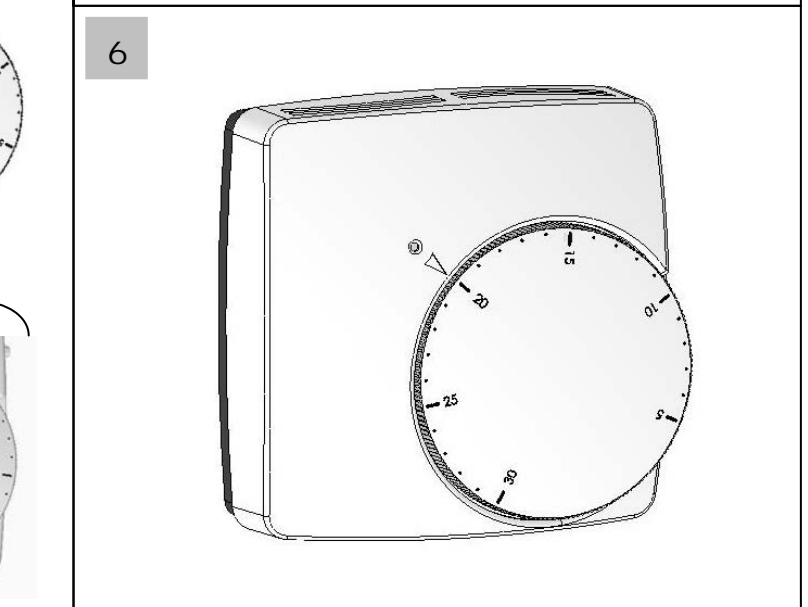

F Installation

GB Installation

D Installation

I Installazione

E Instalación

P instalação

NL installatie

H Beszerelés

SE Installation

N Installasjon