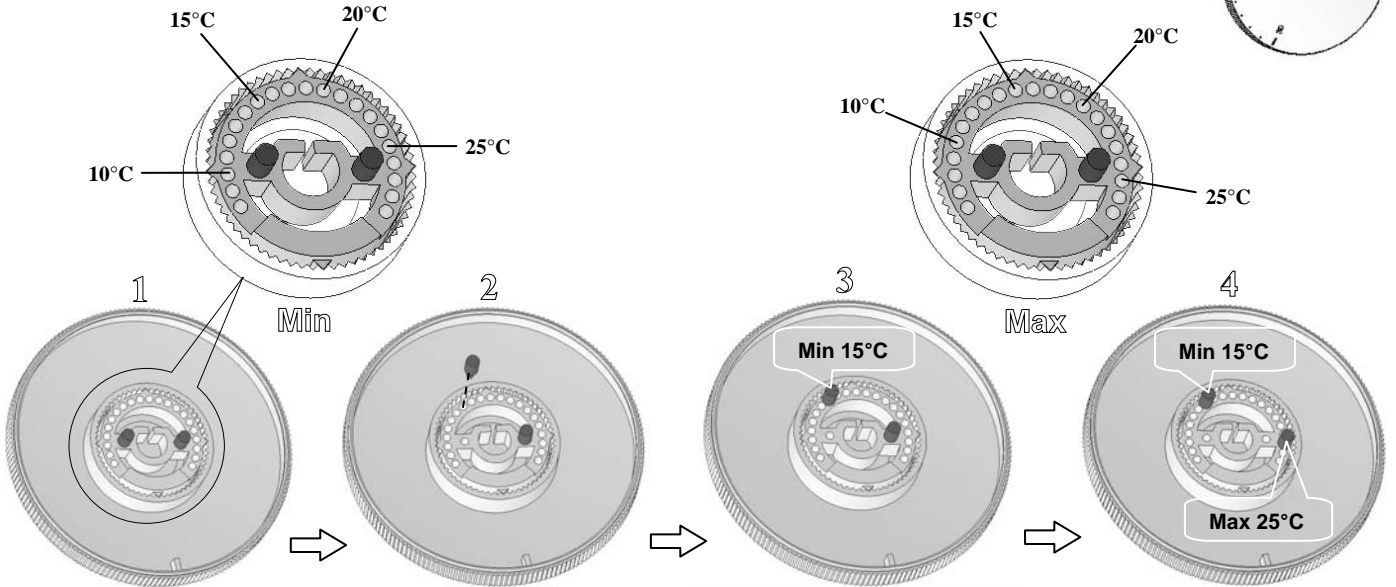

F Limitation   **GB** Limitation   **D** Begrenzung   **I** Limitazione   **E** Limitación
P Limitação   **NL** Begrenzing   **H** Korlátozások   **SE** Begränsning   **N** Begrensning