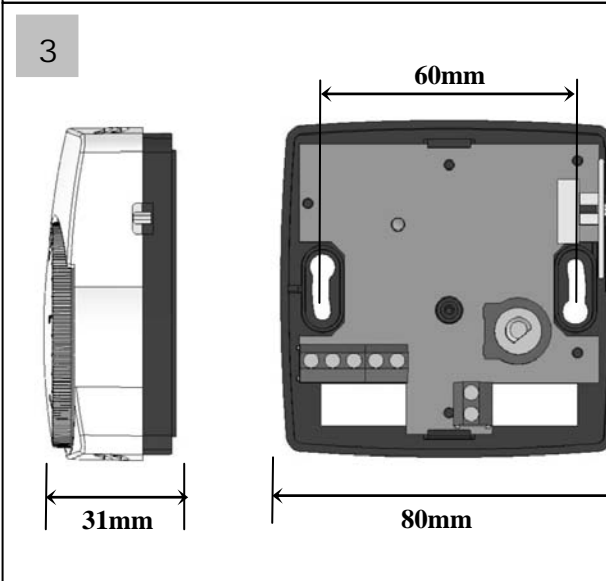

F Installation

GB Installation

D Installation

I Installazione

E Instalación

P instalação

NL installatie

H Beszerelés

SE Installation

N Installasjon