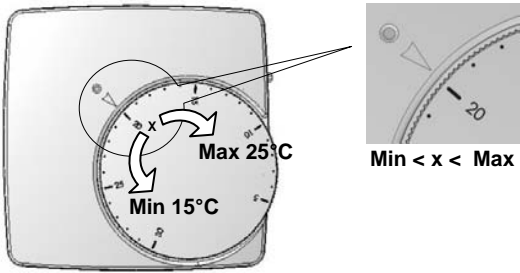

F Limitation   **GB** Limitation   **D** Begrenzung   **I** Limitazione   **E** Limitación
P Limitação   **NL** Begrenzing   **H** Korlátozások   **SE** Begränsning   **N** Begrensning