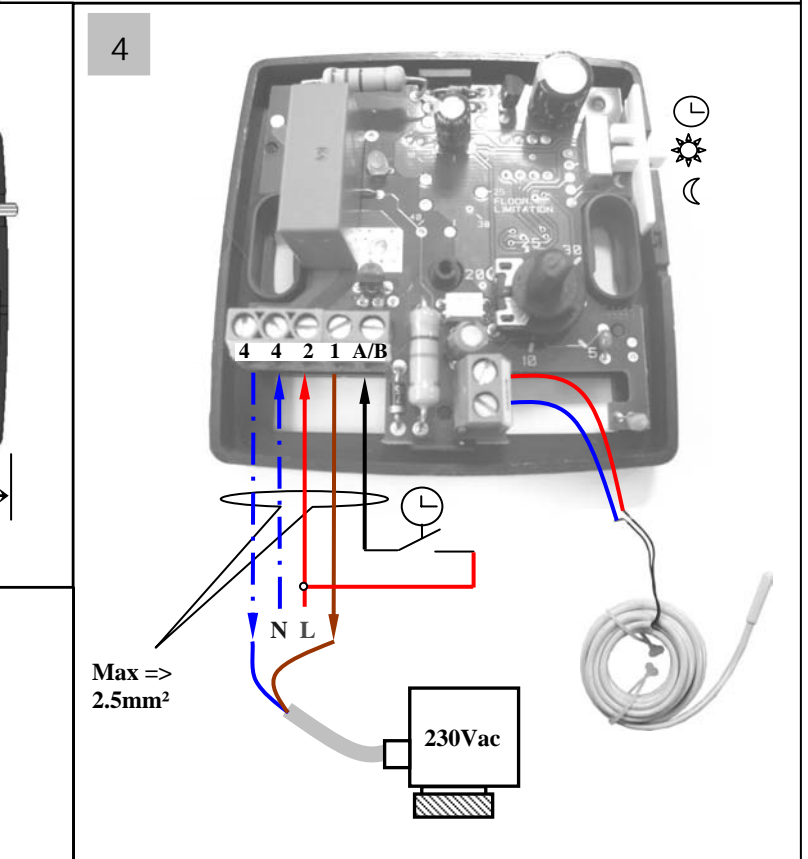

Elektronikus szobaterosztát padlöhőmérséklet érzékkelővel

Típusok: 230VAC ANO WFHT 012 (20121), 230VAC ANC WFHT 013 (20122)

Opcionális
külső érzékelő
(10K 25°C-on, 3 méter)

MŰKÖDÉSI LEÍRÁS

- Elektronikus szobaterosztát csökkentett / éjszakai üzemmóddal, szelepszegítők által vezérelt padlófűtéshez.
- A csatlakoztatott külső padlöhőmérséklet érzékelő kapcsolója által választhatunk komfort, csökkentett vagy időzített működést.
- A szobahőmérséklet beállítása belső érzékelő alapján.
- Lehetőség külső érzékelő (NTC 10K) általi működtetésre. A külső érzékelőt tápegység nélkül kell bekötni. Bekapcsoláskor a termosztát automatikusan felismeri az érzékelőt. (Külső érzékelő csatlakoztatásakor a rendszer azt fogja használni.)
- Hangtalan kapcsolás (triai kimenet). Közvetlenül a szelepszegítőkhez köthető (lásd a beszerelési rajzot), vagy a modulokból álló csatlakozó rendszerhez (ebben az esetben olvassa el a csatlakozó dobozokról szóló leírást).

- 0,5 másodpercenként => Belső érzékelő hibája
- 1 másodpercenként => Külső érzékelő hibája

MŰSZAKI JELLEMZŐK

Hőmérsékletmérési precizitás	0.1°C
Üzemi hőmérséklet	0°C - 50°C
Beállítható hőmérsékleti skála	5°C – 30°C
Szabályozási jellemzők	Statikus differenciál 0.5°K
Védettségi fokozat	II. oszt. - IP30
Tápfeszültség	230 VAC +/- 10%
Kimenet	TRIAK kimenet 230 VAC, max. 75 W (lehetséges max.15 szelepszegítő)
Opcionális külső érzékelő	NTC (10K Ohms) 3m kábelhosszúság

F Installation

GB Installation

D Installation

I Installazione

E Instalación

P instalação

NL installatie

H Beszerelés

SE Installation

N Installasjon

F Limitation **GB** Limitation **D** Begrenzung **I** Limitazione **E** Limitación
P Limitação **NL** Begrenzing **H** Korlátozások **SE** Begränsning **N** Begrensning

F Calibration **GB** Calibration **D** Kalibrierung **I** Calibrazione **E** Calibración
P Calibração **NL** Calibratie **H** Kalibrálás **SE** Kalibrering **N** Kalibrering