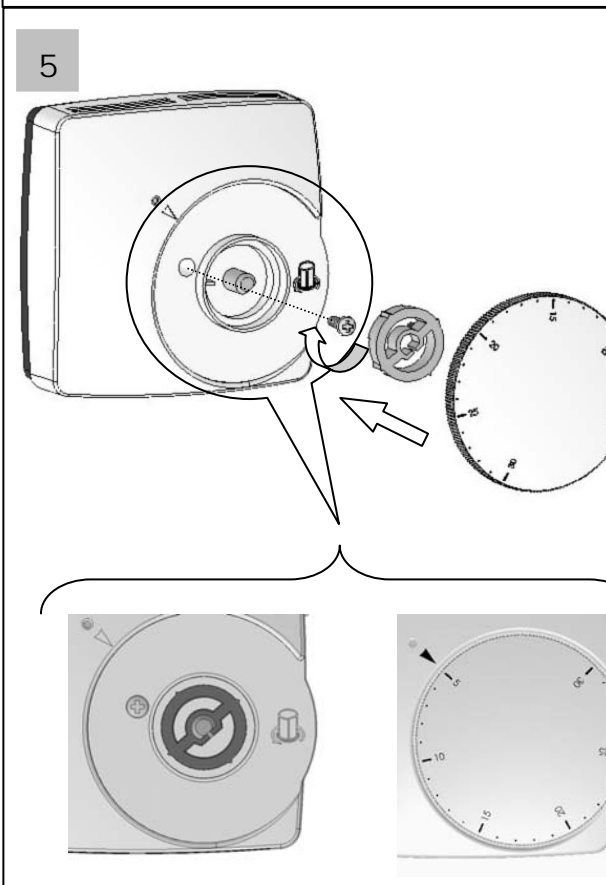

F Installation

GB Installation

D Installation

I Installazione

E Instalación

P instalação

NL installatie

H Beszerelés

SE Installation

N Installasjon