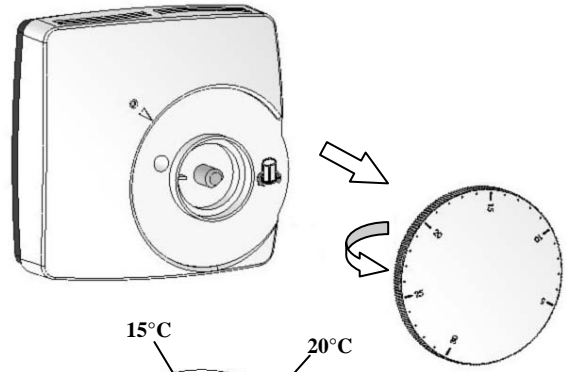

F Limitation   **GB** Limitation   **D** Begrenzung   **I** Limitazione   **E** Limitación
P Limitação   **NL** Begrenzing   **H** Korlátozások   **SE** Begränsning   **N** Begrensning