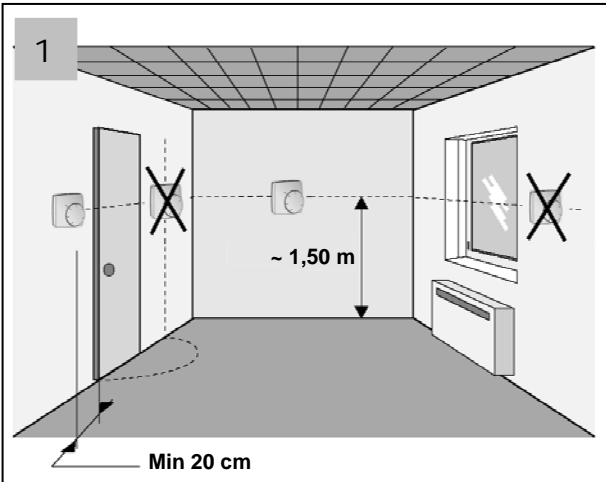

F Installation

GB Installation

D Installation

I Installazione

E Instalación

P instalação

NL installatie

H Beszerelés

SE Installation

N Installasjon