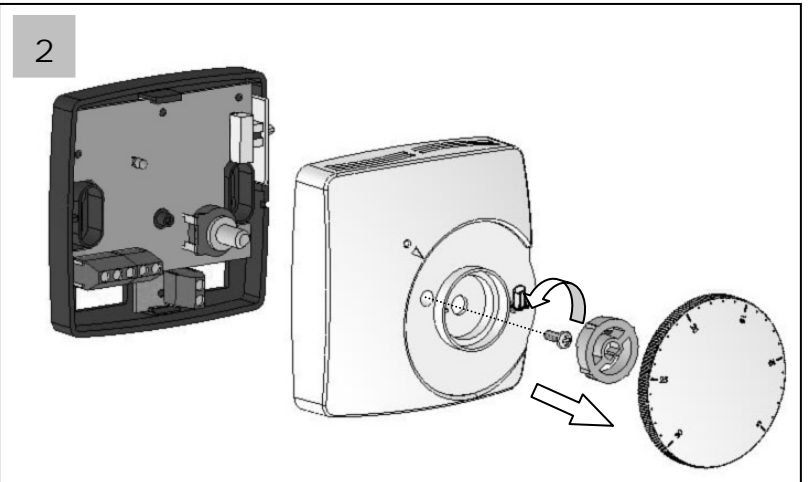

F Installation

GB Installation

D Installation

I Installazione

E Instalación

P instalação

NL installatie

H Beszerelés

SE Installation

N Installasjon